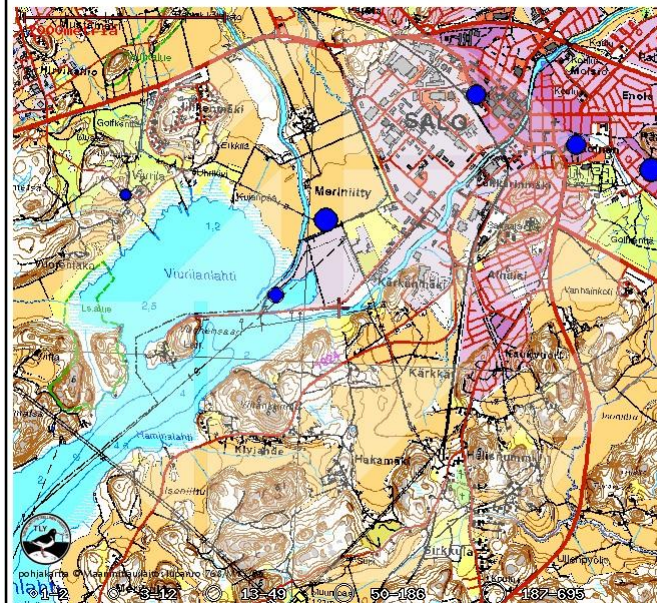

Maanmittauslaitos toimittaa kartat

Turun lintutieteellisen yhdistyksen havaintotietokanta - karttaliittymä

- 9 eri mittakaavaista karttaa
- Karttojen ylläpito ulkoistettu

Paikkatieto

- Uusi aineisto saadaan tarkoilla koordinaattitiedoilla
- Vanhojen havaintojen paikannus parantaa huomattavasti aineiston käytettävyyttä
- TLY:ssä on paikannettu yhteistyössä Varsinais-Suomen liiton kanssa 75 % havainnoista kartalle